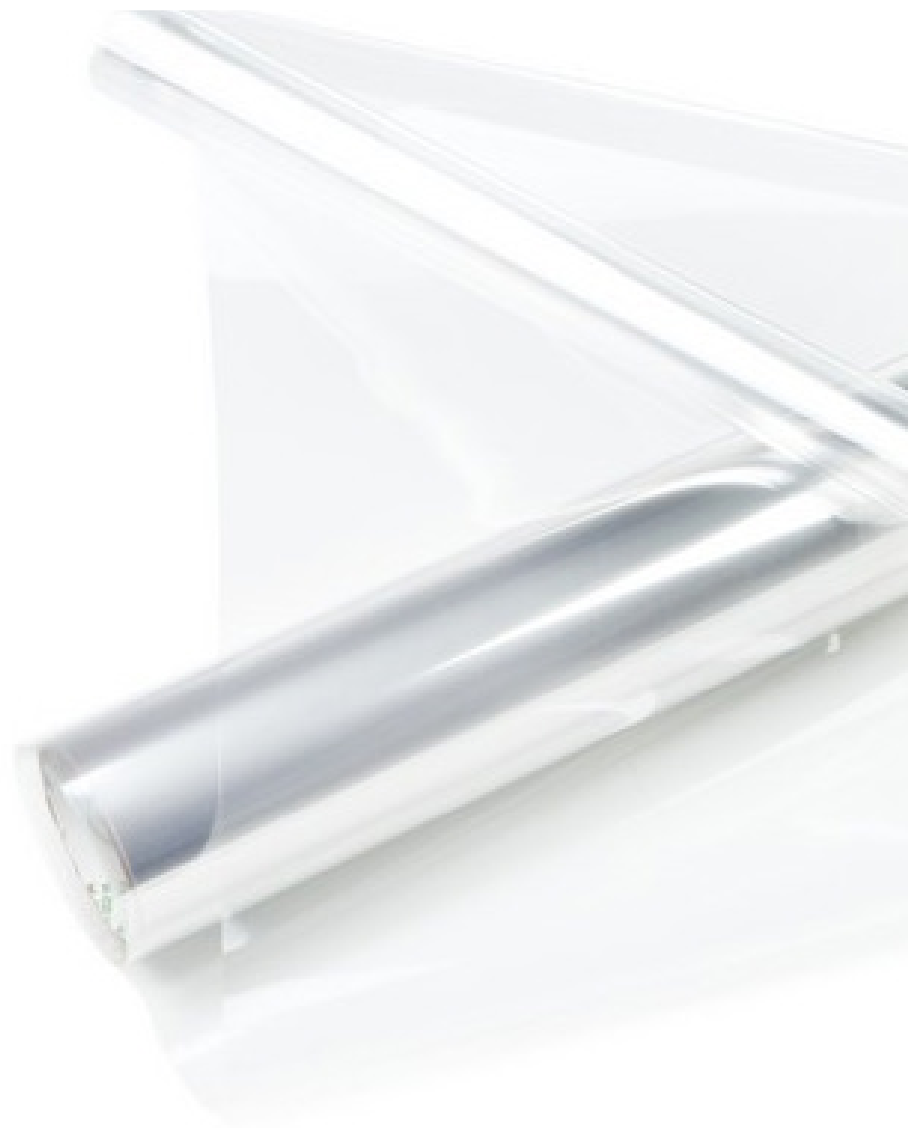

Folia

Przezroczysta folia z cieniutko wyrysowanym wzorem roślinnym to wszechstronna zawodniczka! Przepięknie odbija światło!

dostępne kolory:

kod produktu:
160000 00-00-00
rozmiar: 50cm / 10m

Polimer:

Jednorazowa opłata 1000zł netto

Koszt:

- Arkusz: 50 x 70cm - 1,00zł
- Arkusz 100 x 70cm - 1,20zł
- Rolka 50cm x 10m - 13,99zł
- Jumbo rolka: cena do uzgodnienia

Minimum logistyczne:

1000 metrów (100 rolek)

Kolor wzoru:

- jednolity kolor