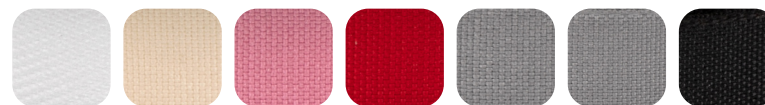

### dostępne kolory:

patrz, widok na kolejnych stronach →

<b>Polimer:</b>	<b>Minimum logistyczne:</b>
Jednorazowa opłata w granicach 100 zł netto	300 m / 100 m
<b>Długość wzoru na wstążce:</b>	<b>Proponowane podkłady:</b>
Maksymalny do 6 cm	- jednolity kolor - gładkie z brzegiem złotym
<b>Cena gotowej wstążki z logo:</b>	<b>Dostępne rozmiary:</b>
- 2,50 zł / 1 m netto uwzględniając jednolity kolor wzoru gdy zamówienie ma 300 m - 3 zł / 1m netto gdy zamówienie jest do 100 m	- 1,5 cm    - 2,5 cm    - 3,8 cm - 1,6 cm    - 3,6 cm
<b>Wstążki z nadrukiem wypukłym 3D:</b>	
<b>Polimer</b>	Jednorazowa opłata 1200 zł netto
<b>Koszt wybranej wstążki</b>	Koszt zależny od rodzaju oraz szerokości wybranego produktu (do uzgodnienia)

## Wstążka

rozmiar: 1,5 cm / 10 m

dostępne kolory:

kod produktu:

- |                      |                      |
|----------------------|----------------------|
| 1. 225449 M 04-0A-00 | 4. 225449 M 56-0A-00 |
| 2. 225449 M 02-00-00 | 5. 225449 M 38-00-00 |
| 3. 225449 M 78-00-00 |                      |

## Wstążka

rozmiar: 1,6 cm / 10 m

dostępne kolory:

kod produktu:

- |                      |                      |
|----------------------|----------------------|
| 1. 225449 M 01-00-00 | 5. 225449 M 02-00-00 |
| 2. 225449 M 04-00-00 | 6. 225449 M 05-00-00 |
| 3. 225449 M 15-00-00 | 7. 225449 M 45-00-00 |
| 4. 225449 M 18-00-00 |                      |